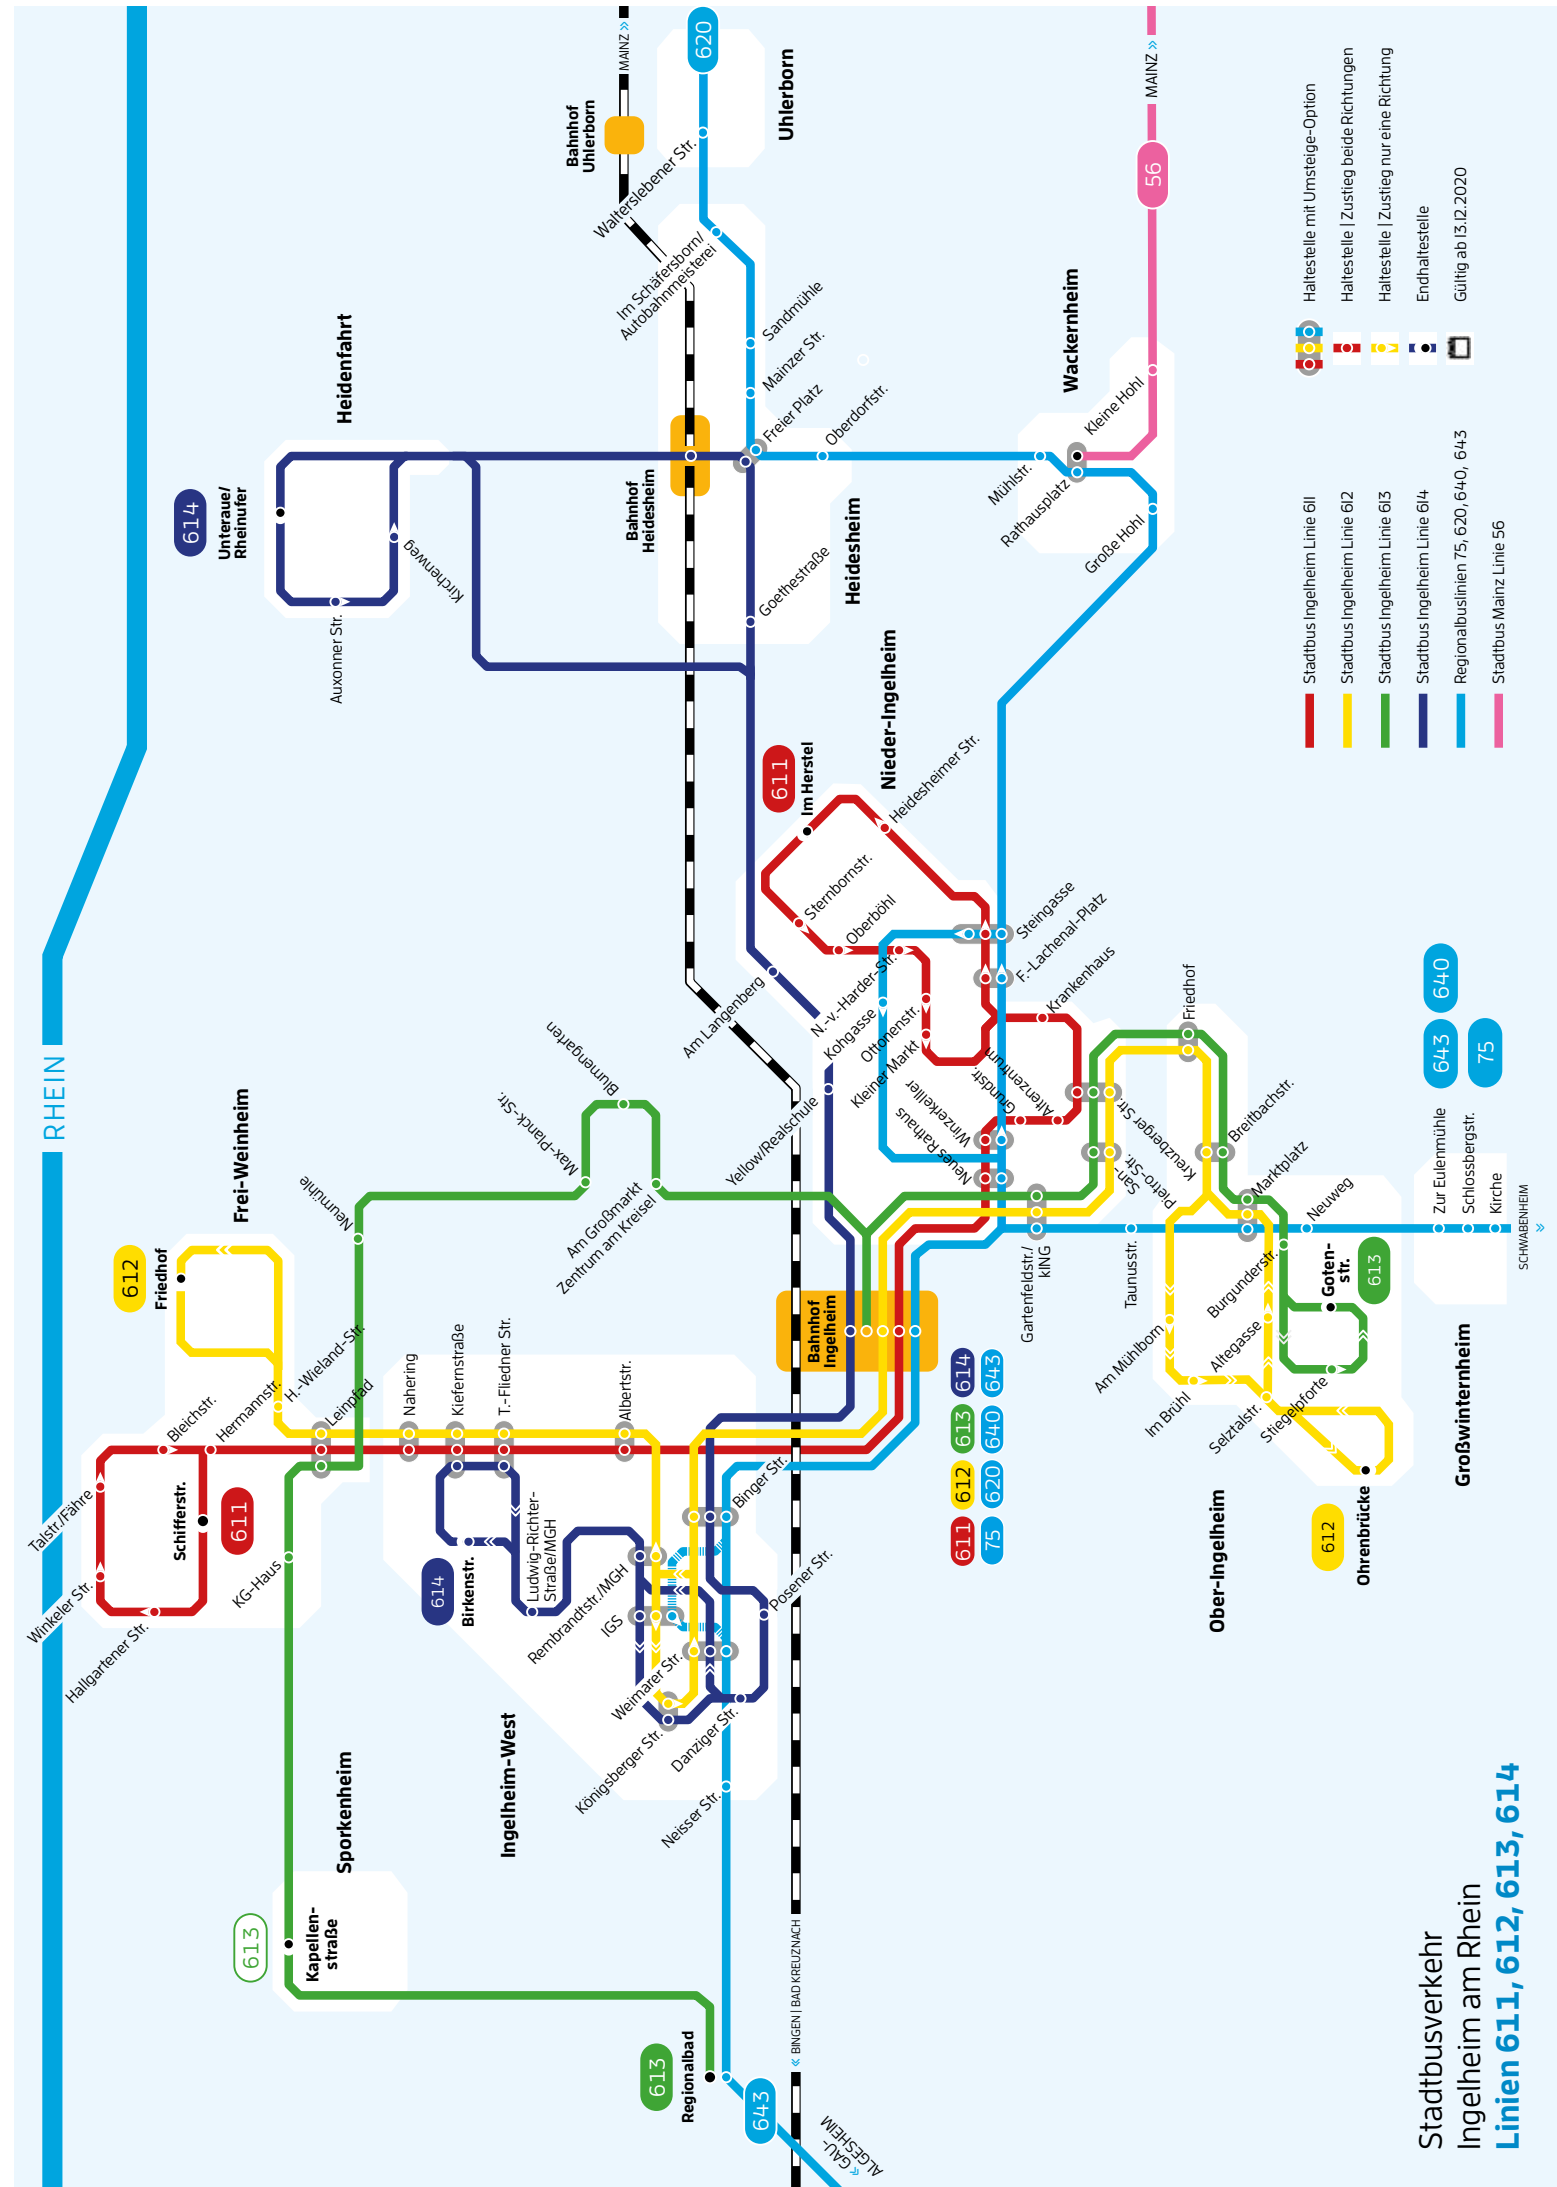

Linie 612	Ober-Ingelheim · Bahnhof · Frei-Weinheim										
	Sonntag										
Hinweise											
Ober-Ingelheim Ohrenbrücke	ab	11:30	12:30	13:30	14:30	15:30	16:30	17:30	18:30	19:30	20:30
Ober-Ingelheim Selztalstraße		11:32	12:32	13:32	14:32	15:32	16:32	17:32	18:32	19:32	20:32
Ober-Ingelheim Altegasse		11:33	12:33	13:33	14:33	15:33	16:33	17:33	18:33	19:33	20:33
Ober-Ingelheim Marktplatz		11:34	12:34	13:34	14:34	15:34	16:34	17:34	18:34	19:34	20:34
Ober-Ingelheim Breitbachstraße		11:35	12:35	13:35	14:35	15:35	16:35	17:35	18:35	19:35	20:35
Ober-Ingelheim Friedhof		11:36	12:36	13:36	14:36	15:36	16:36	17:36	18:36	19:36	20:36
Nieder-Ingelheim Kreuzbergstraße		11:37	12:37	13:37	14:37	15:37	16:37	17:37	18:37	19:37	20:37
Ingelheim San-Pietro-Str.		11:38	12:38	13:38	14:38	15:38	16:38	17:38	18:38	19:38	20:38
Nieder-Ingelheim Gartenfeldstr.		11:40	12:40	13:40	14:40	15:40	16:40	17:40	18:40	19:40	20:40
Ingelheim Bahnhof	an	11:43	12:43	13:43	14:43	15:43	16:43	17:43	18:43	19:43	20:43
Ingelheim Bahnhof	ab	10:46	11:46	12:46	13:46	14:46	15:46	16:46	17:46	18:46	19:46
Ingelheim-West Binger Straße		10:50	11:50	12:50	13:50	14:50	15:50	16:50	17:50	18:50	19:50
Ingelheim-West Rembrandtstr./MGH		10:51	11:51	12:51	13:51	14:51	15:51	16:51	17:51	18:51	19:51
Ingelheim-West Albertstraße		10:52	11:52	12:52	13:52	14:52	15:52	16:52	17:52	18:52	19:52
Ingelheim-West Theodor-Fliedner-Str		10:53	11:53	12:53	13:53	14:53	15:53	16:53	17:53	18:53	19:53
Ingelheim-West Kiefernstraße		10:54	11:54	12:54	13:54	14:54	15:54	16:54	17:54	18:54	19:54
Frei-Weinheim Nahering		10:55	11:55	12:55	13:55	14:55	15:55	16:55	17:55	18:55	19:55
Frei-Weinheim Leinpfad		10:56	11:56	12:56	13:56	14:56	15:56	16:56	17:56	18:56	19:56
Frei-Weinheim Heinrich-Wieland-Straße		10:57	11:57	12:57	13:57	14:57	15:57	16:57	17:57	18:57	19:57
Frei-Weinheim Friedhof		10:58	11:58	12:58	13:58	14:58	15:58	16:58	17:58	18:58	19:58
Frei-Weinheim Albert-Schweitzer-Schule											
Frei-Weinheim Hallgartener Straße											
Sporkenheim Kapellenstraße	an										