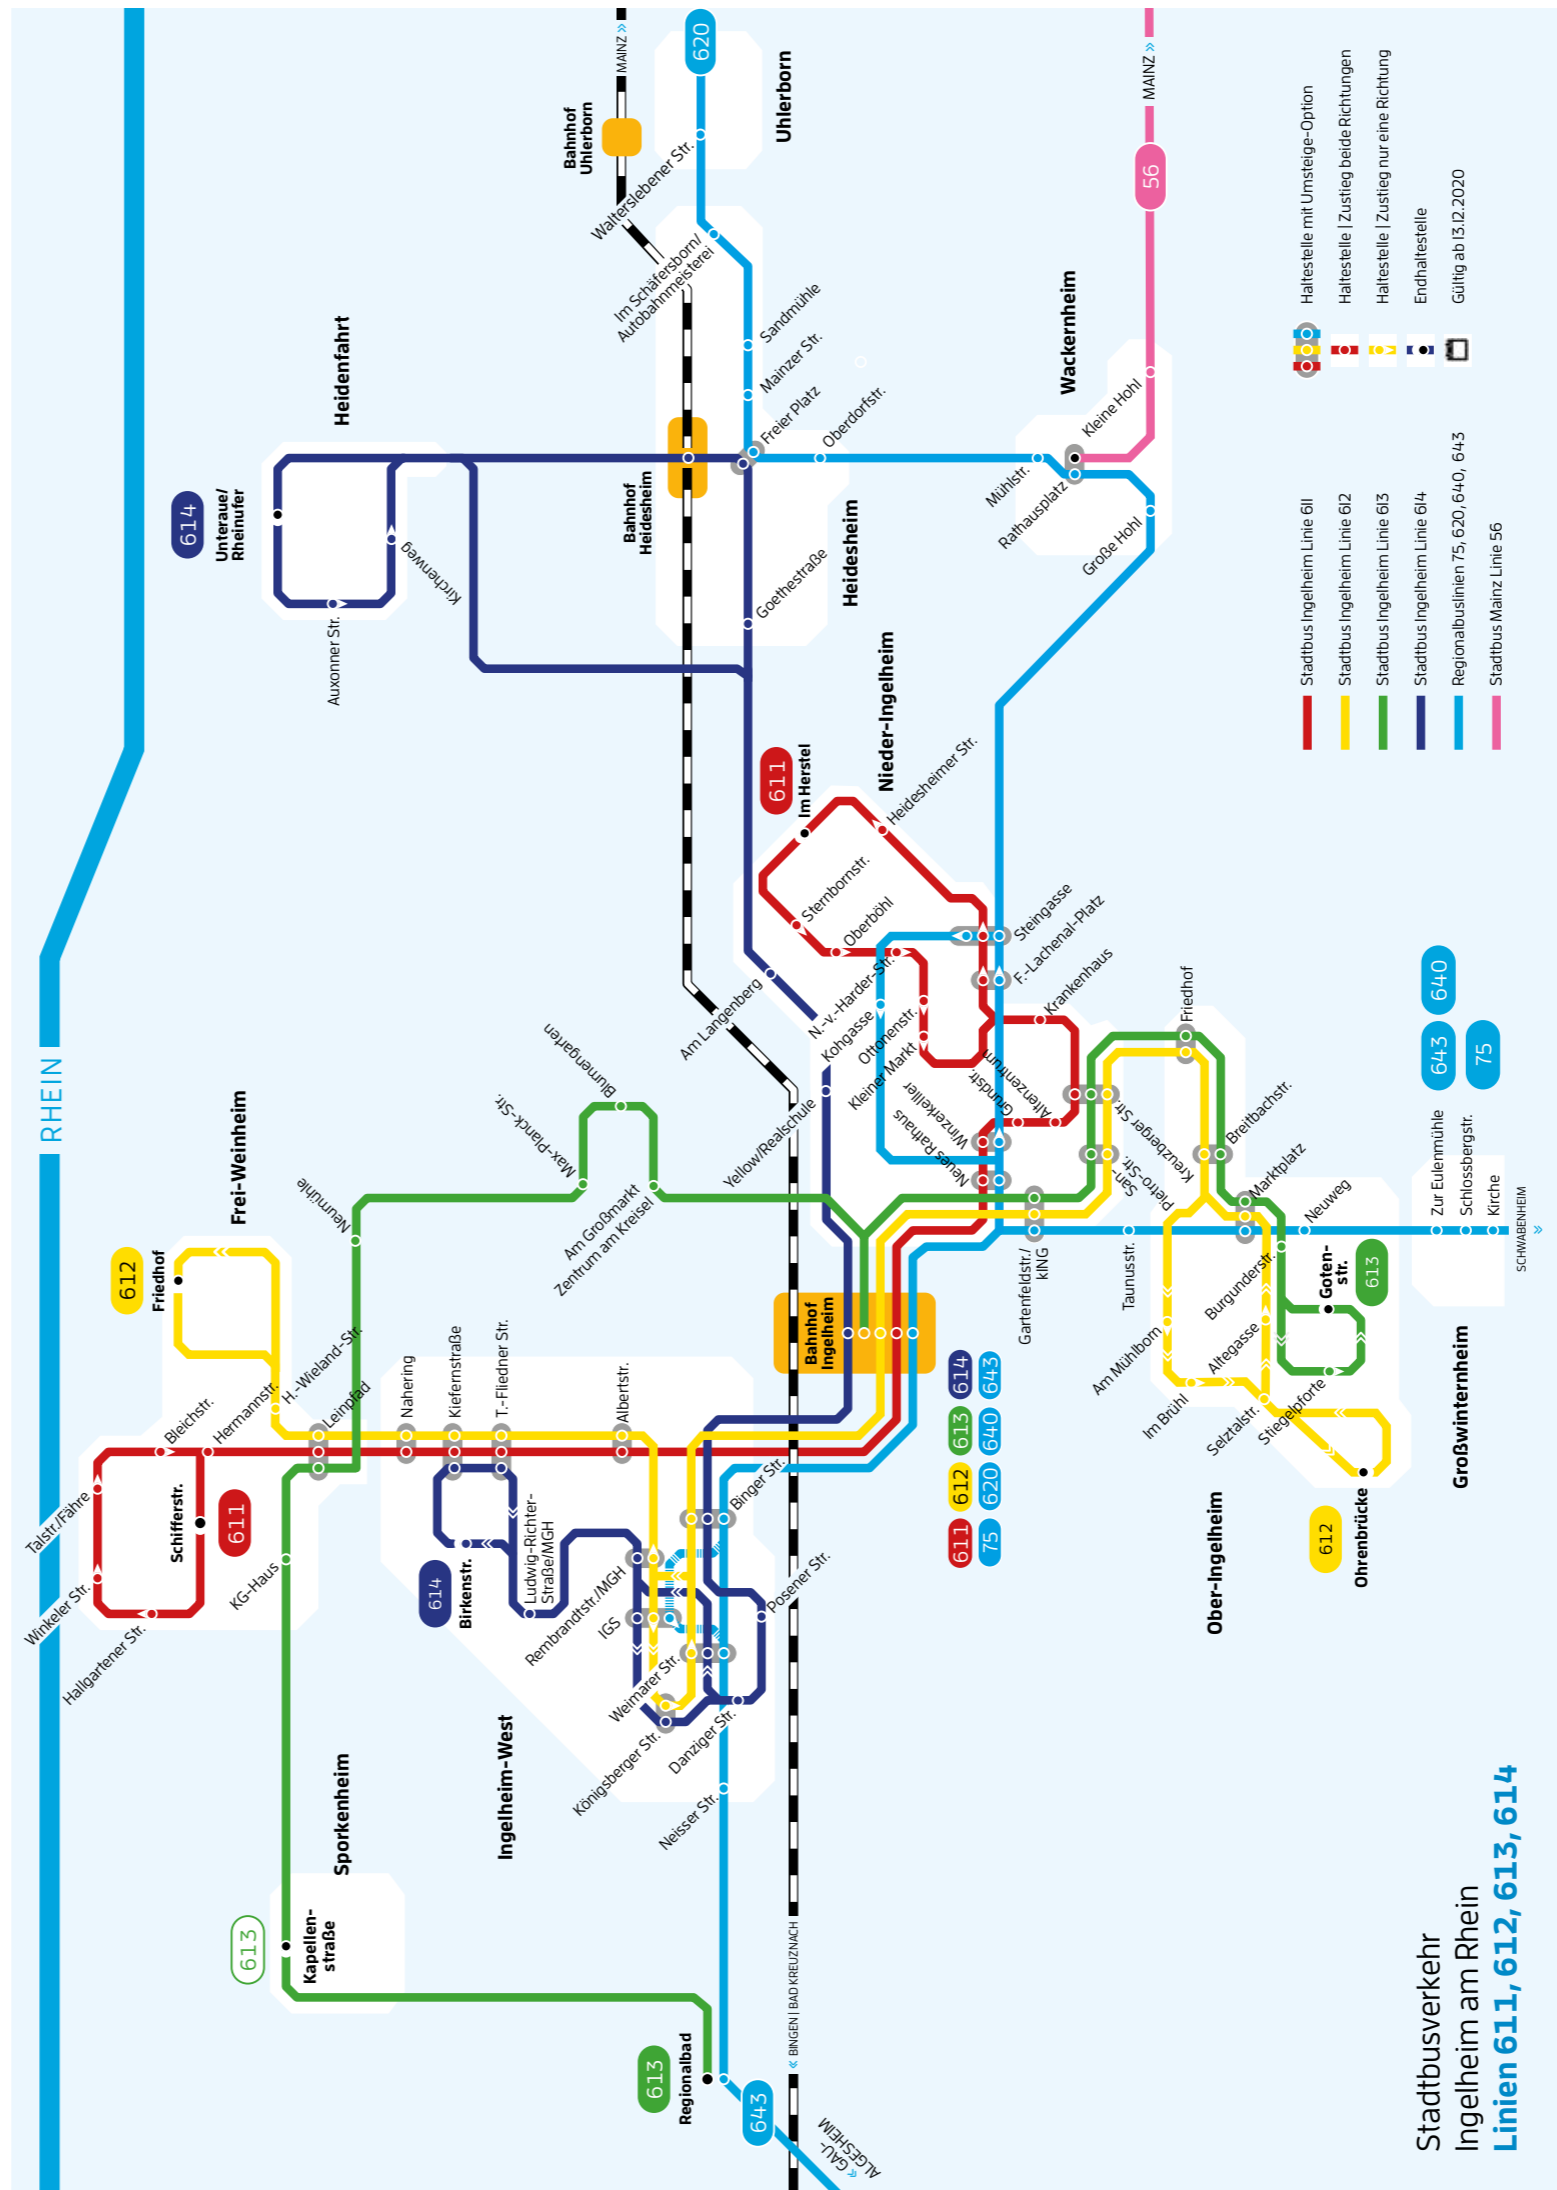

Linie 613	Ober-Ingelheim · Bahnhof · Sporkenheim								
Sonntag									
Hinweise									
Ober-Ingelheim Gotenstr.	ab	13:01		15:01		17:01		19:01	
Ober-Ingelheim Burgunderstr.		13:02		15:02		17:02		19:02	
Ober-Ingelheim Marktplatz		13:04		15:04		17:04		19:04	
Ober-Ingelheim Breitbachstraße		13:05		15:05		17:05		19:05	
Ober-Ingelheim Friedhof		13:06		15:06		17:06		19:06	
Nieder-Ingelheim Kreuzbergstraße		13:07		15:07		17:07		19:07	
Ingelheim San-Pietro-Str.		13:08		15:08		17:08		19:08	
Nieder-Ingelheim Gartenfeldstr.		13:10		15:10		17:10		19:10	
Ingelheim Bahnhof	an	13:13		15:13		17:13		19:13	
Ingelheim Bahnhof	ab	13:16	14:16	15:16	16:16	17:16	18:16	19:16	20:16
Nieder-Ingelheim Am Großmarkt/ZaK		13:17	14:17	15:17	16:17	17:17	18:17	19:17	20:17
Nieder-Ingelheim Im Blumengarten		13:18	14:18	15:18	16:18	17:18	18:18	19:18	20:18
Nieder-Ingelheim Max-Planck-Straße		13:19	14:19	15:19	16:19	17:19	18:19	19:19	20:19
Frei-Weinheim Neumühle		13:21	14:21	15:21	16:21	17:21	18:21	19:21	20:21
Frei-Weinheim Leinpfad		13:23	14:23	15:23	16:23	17:23	18:23	19:23	20:23
Frei-Weinheim Kindergemeinschaftshaus		13:24	14:24	15:24	16:24	17:24	18:24	19:24	20:24
Sporkenheim Kapellenstraße		13:26	14:26	15:26	16:26	17:26	18:26	19:26	20:26
Gau-Algesheim Regionalbad	an	13:29	14:29	15:29	16:29	17:29	18:29	19:29	20:29

Heiligabend & Silvester wie Samstag | nHa = verkehrt nicht am 24.12.

Rhein-Nahe Nahverkehrsverbund
www.rnn.de

INGmobil
www.ingmobil.de

Info@ingelheim.de · www.ingelheim.de
Telefon 06132 782-0
Telefax 06132 782-134

5218 Ingelheim
Rathaus | Friedhof-Nansen-Platz 1
Ordnungs- und Standesamt | ÖPNV

Stadtwartung
Ingelheim am Rhein
www.ingcom24.de

Bildnachweis
www.ingcom24.de

Nähere Informationen
www.ingelheim.de/busanangebot
www.rnn.info oder unterwegs per Fahrplan-App »VRT Fahrplan« (Android)
oder »RNN Companion« (iOS)

INGmobil GmbH
Bahnhof | 5218 Ingelheim am Rhein
Telefon 06132 716090 · Info@ing-mobil.de

Rhein-Nahe-Nahverkehrsverbund GmbH (RNN)
Bahnhofstraße 2 | 5218 Ingelheim am Rhein
Telefon 06132 78 96 22 oder
01801 766766 (3,9 ct./Min. *) · www.rnn.info
aus dem dt. Festnetz, Mobilfunk abweichend

Ihre Ansprechpartner
Stadtwartung Ingelheim
Friedhof-Nansen-Platz 1 | 5218 Ingelheim am Rhein
Info@ingelheim.de · Telefon 06132 782-181

Ingelheim am Rhein

Ingelheim am Rhein

Stadtbus Ingelheim

Fahrplan Buslinie 613

Ober-Ingelheim · Bahnhof · Sporkenheim · Bahnhof · Ober-Ingelheim
Gültig ab 13.12.2020