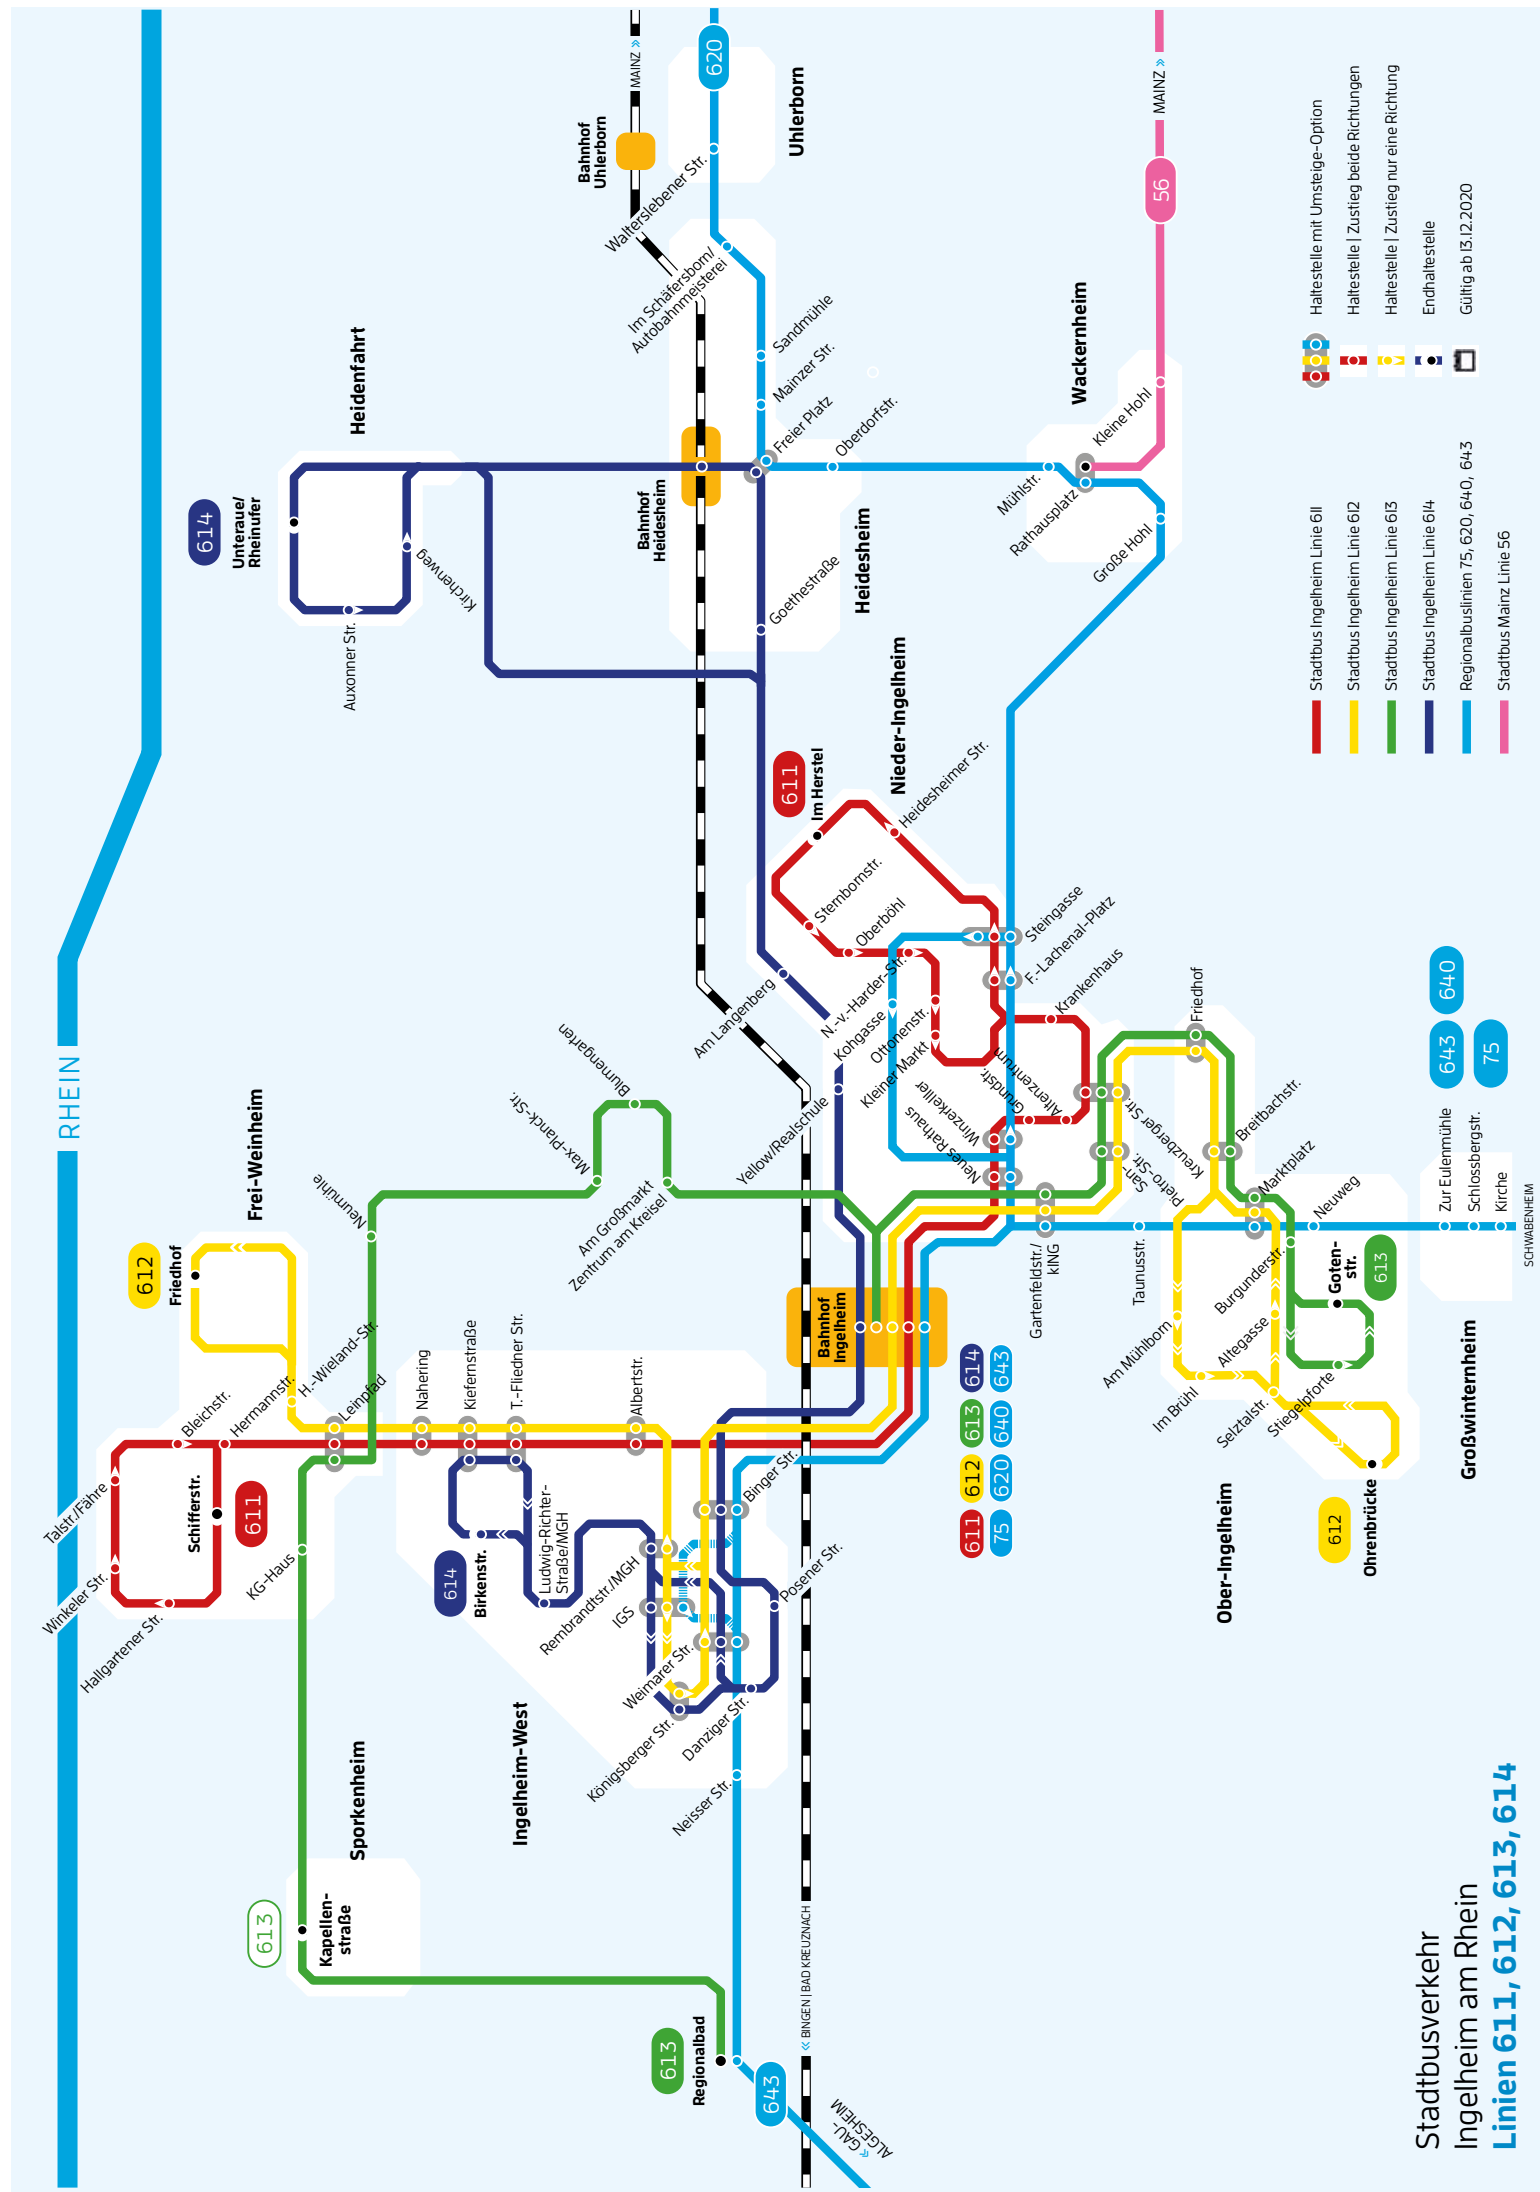

Linie 614	Ingelheim · Heidesheim/Heidenfahrt					
	Sonntag					
Hinweise						
Frei-Weinheim Albert-Schweitzer-Schule	ab					
Ingelheim-West Birkenstraße						
Ingelheim-West Kiefernstraße						
Ingelheim-West Theodor-Fliedner-Str						
Ingelheim-West Ludwig-Richter-Str./MGH						
Ingelheim-West IGS						
Ingelheim-West Königsberger Straße						
Ingelheim-West Danziger Straße						
Ingelheim-West Posener Straße						
Ingelheim-West Binger Straße						
Ingelheim Bahnhof	an					
Ingelheim Bahnhof	ab	11:47	13:47	15:47	17:47	19:47
Nieder-Ingelheim Yellow/Realschule		11:49	13:49	15:49	17:49	19:49
Nieder-Ingelheim Am Langenberg		11:50	13:50	15:50	17:50	19:50
Heidesheim Goethestraße		11:55	|	15:55	|	19:55
Heidesheim Am Rehkampf		|	|	|	|	|
Heidesheim Freier Platz		11:56	|	15:56	|	19:56
Heidesheim Bahnhof		11:57	|	15:57	|	19:57
Heidenfahrt Unteraue/Rheinufer		12:00	13:56	16:00	17:56	20:00
Heidenfahrt Auxonner Straße						
Heidenfahrt Kirchenweg						
Nieder-Ingelheim Am Langenberg						
Nieder-Ingelheim Yellow/Realschule						
Ingelheim Bahnhof						
Heidesheim Bahnhof						
Heidesheim Freier Platz						
Heidesheim Am Rehkampf	an					

Stadtbusverkehr
Ingelheim am Rhein
Linien 611, 612, 613, 614

Fahrplan Buslinie 614

Ingelheim-West · Bahnhof ·
Heidesheim · Heidenfahrt ·
Bahnhof · Ingelheim-West
Gültig ab 13.12.2020