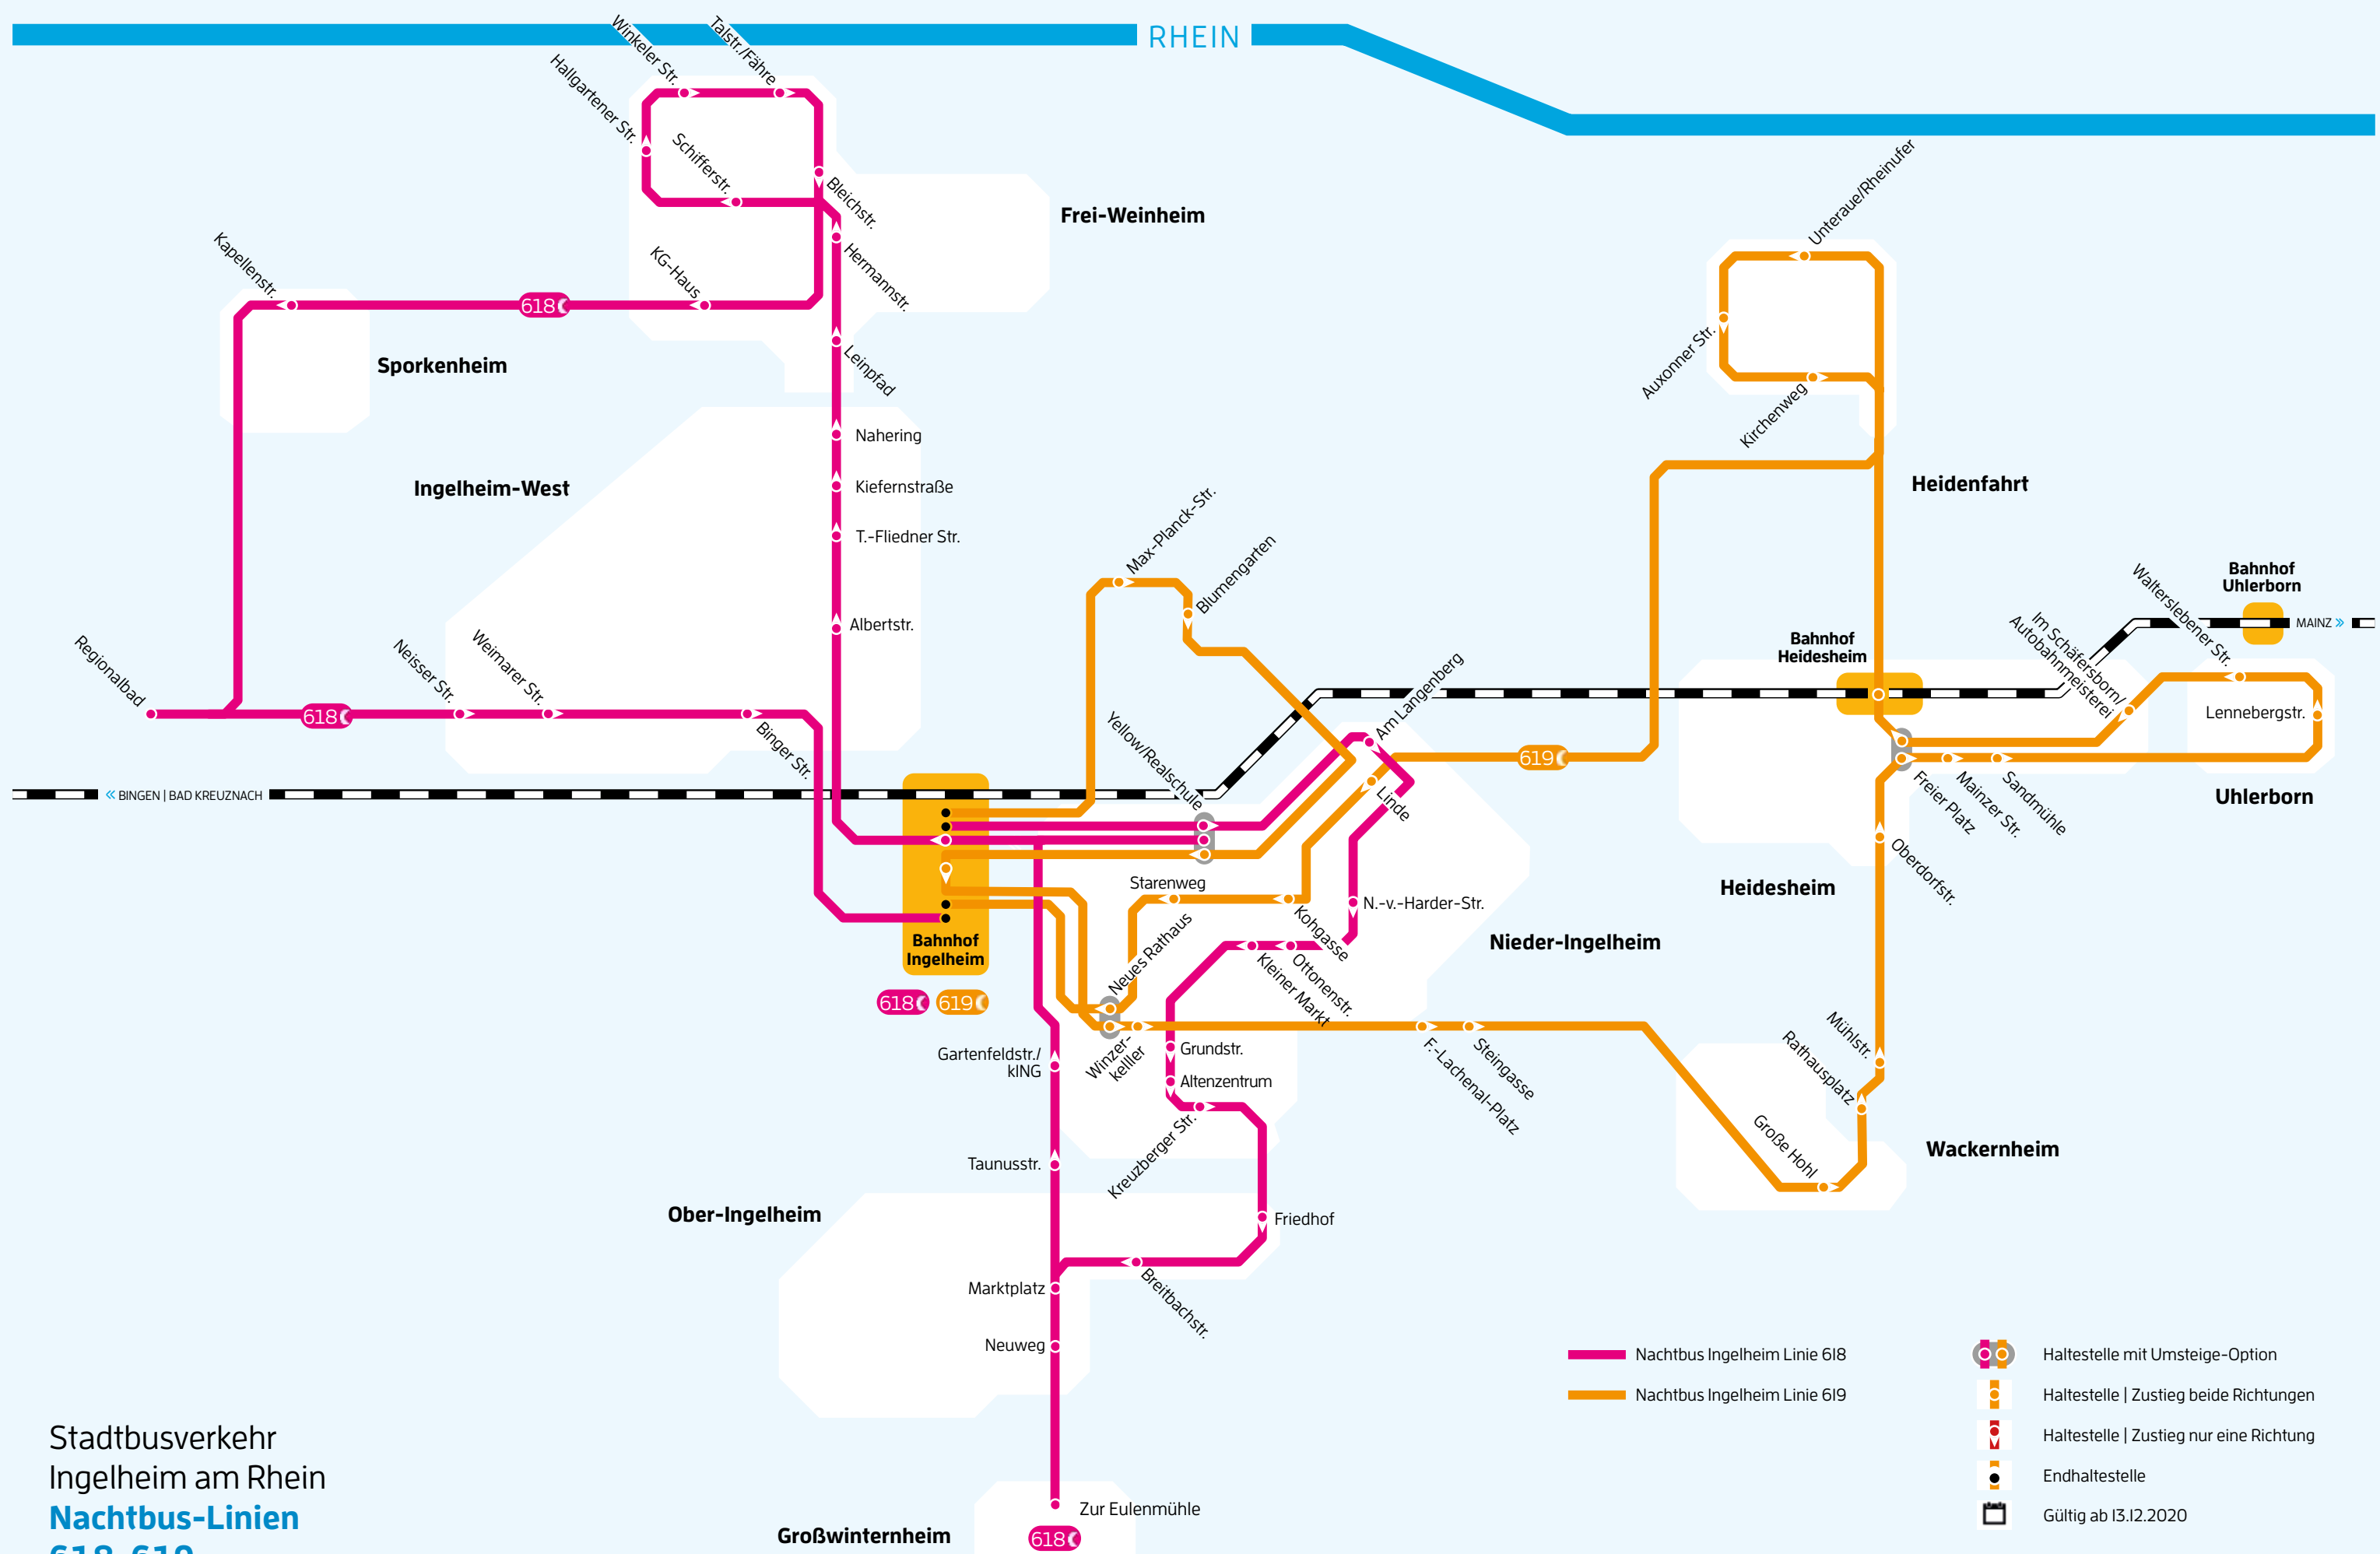

Stadtbusverkehr
Ingelheim am Rhein
Nachtbus-Linien
618, 619

INGmobil
Rhein-Nahe Nahverkehrsbund
www.rnn.de

Info@ingelheim.de · www.ingelheim.de
Telefon 06132 782-0
Telefax 06132 782-134
55218 Ingelheim
Rathaus | Fridhof-Nansen-Platz 1
Ordnungs- und Stadtsamt | ÖPNV
Ingelheim am Rhein
Stadtverwaltung
www.ingelheim.de

Bildnachweis
www.ingelheim.de/busangebot
oder »RNN Companion« (iOS)
Plan-App »VRT Fahrplan« (Android)
www.rnn.info oder unterwegs per Fahrt-
www.ingelheim.de/busangebot
Nähere Informationen

Telefon 06132 716090 · info@ing-mobil.de
Bahnhof | 55218 Ingelheim am Rhein
INGmobil GmbH
Rhein-Nahe-Nahverkehrsbund GmbH (RNN)
Bahnhofstraße 2 | 55218 Ingelheim am Rhein
Telefon 06132 78 96 22 oder
01801 766766 (3,9 ct/Min. *) · www.rnn.info
aus dem dr. Fsmetz, Mobilfunk abweichend

Info@ingelheim.de
Telefon 06132 782-181 · info@ingelheim.de
Stadtsusverkehr
Fridhof-Nansen-Platz 1 | 55218 Ingelheim am Rhein
Stadtverwaltung Ingelheim
Ihre Ansprechpartner
Ingelheim am Rhein

Ingelheim am Rhein

Stadtbus Ingelheim

Nachtbusse
618/619

618 Nieder-Ingelheim · Ober-Ingelheim ·
Großwinternheim · Frei-Weinheim ·
Ingelheim-West **619** Nieder-Ingelheim ·
Heidesheim · Wackernheim
Gültig ab 13.12.2020