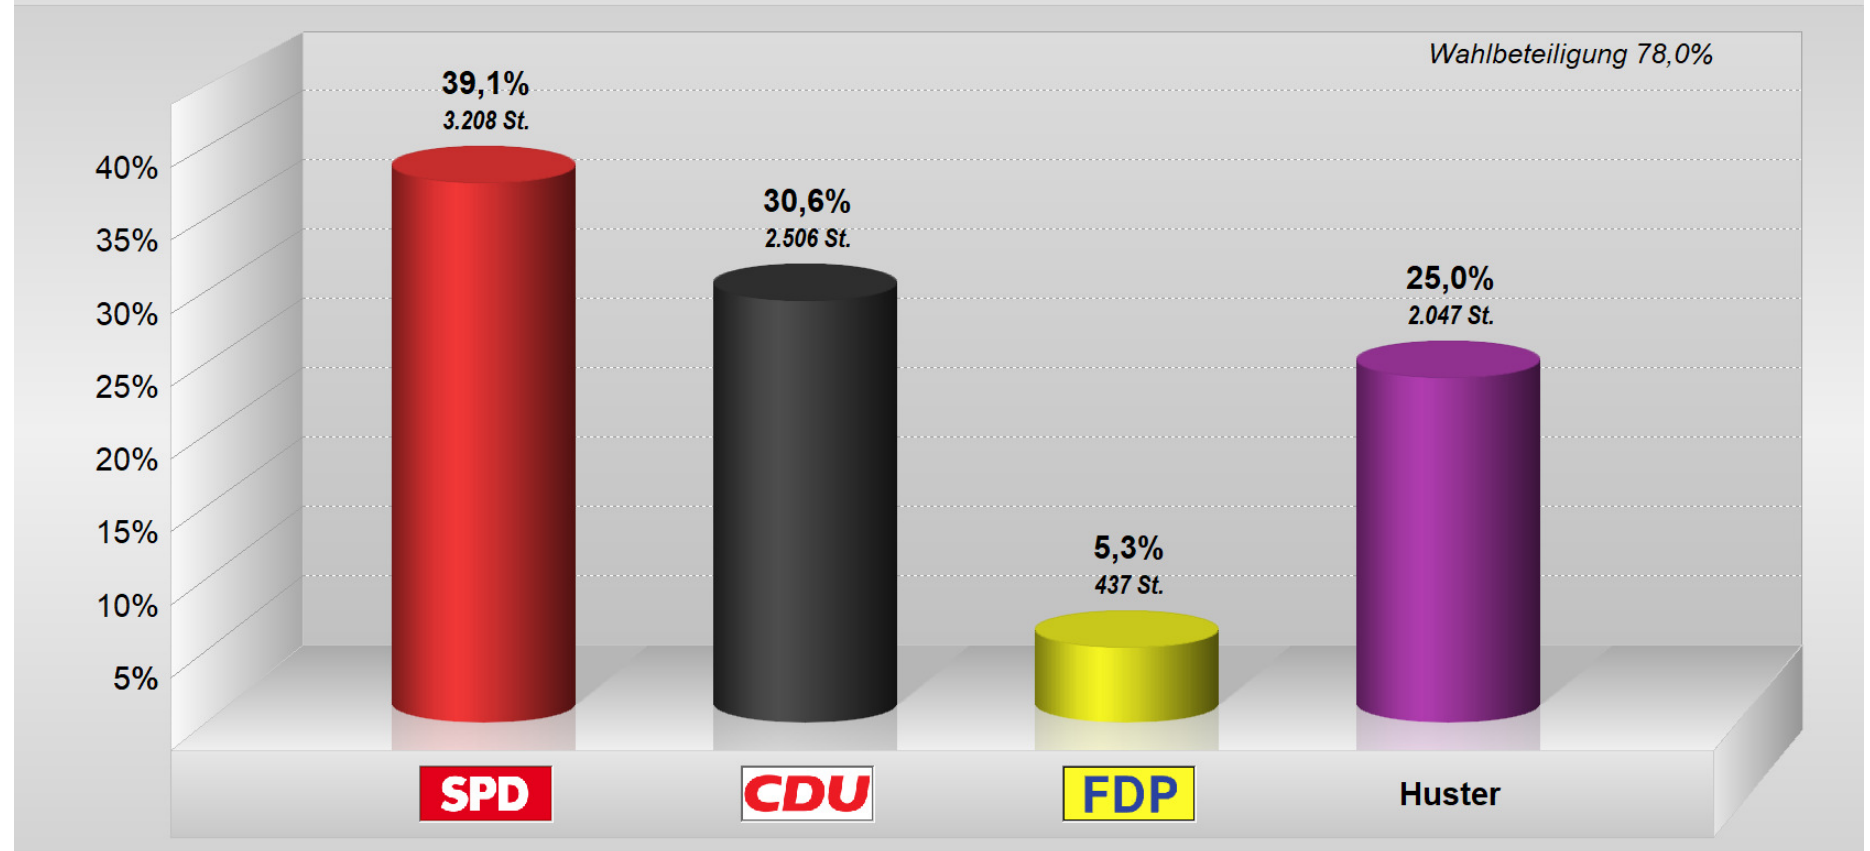

## Ortsbeiratswahl Großwinternheim 2019

### Endergebnis

Stimmenanteile in Prozent (%)

Ortsbeiratswahl Großwinternheim 2019

		Wahlb. ohne Sperrv.	Wahlb. mit Sperrv.	Wahlb. insges.	Ungült. Stimmzettel	Stimmzettel	dav. mit Wahlschein	Gültige Stimmen	Unv. abgeg.	In Wv. veränd.	Mit pan. St.	SPD	Unv. abgeg.	In Wv. veränd.	Mit pan. St.	CDU	Unv. abgeg.	In Wv. veränd.	Mit pan. St.	FDP	Unv. abgeg.	In Wv. veränd.	Mit pan. St.	Huster
Nr	Bereich	A1	A2	A	C1	B	B1	D	D1a	D1b	D1c	D1	D2a	D2b	D2c	D2	D3a	D3b	D3c	D3	D4a	D4b	D4c	D4
600	Bürgerhaus Großwinternheim	567	525	1.092	4	359	0	3.423	79	14	0	1.353	48	18	2	952	10	0	2	158	58	6	6	960
	in %	51,9	48,1		1,1	32,9	0,0	100				39,5				27,8				4,6				28,0
B601	BW Großwinternheim	0	0	0	6	493	493	4.775	47	13	5	1.855	30	25	10	1.554	11	0	7	279	30	5	6	1.087
	in %	0,0	0,0		1,2	0,0	100	100				38,8				32,5				5,8				22,8
	Gesamt	567	525	1.092	10	852	493	8.198	126	27	5	3.208	78	43	12	2.506	21	0	9	437	88	11	12	2.047
	in %	51,9	48,1		1,2	78,0	57,9	100				39,1				30,6				5,3				25,0